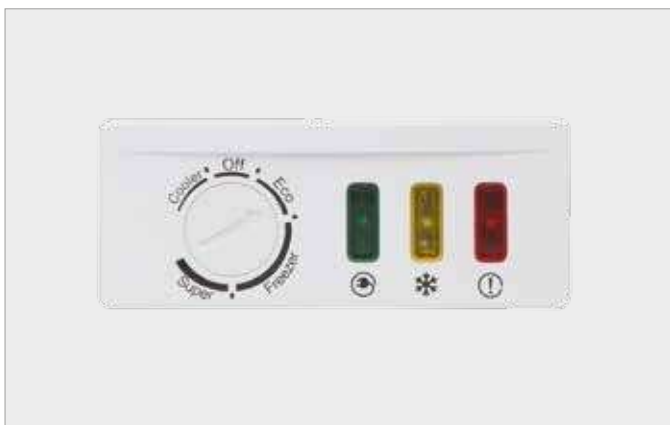

### Сигнал открытой дверцы

Акустический сигнал сообщит Вам о том, что либо верхняя крышка морозильного ларя слишком долго остается открытой, либо, что она не плотно закрыта.

### Функция отключения

Работу морозильного ларя можно отключить с помощью кнопки, расположенной на приборной панели. Эта функция исключает необходимость прямого контакта со штепсельной вилкой.

### Сигнал о неисправности

При появлении неисправности на приборной панели появится цветовой индикатор красного цвета.