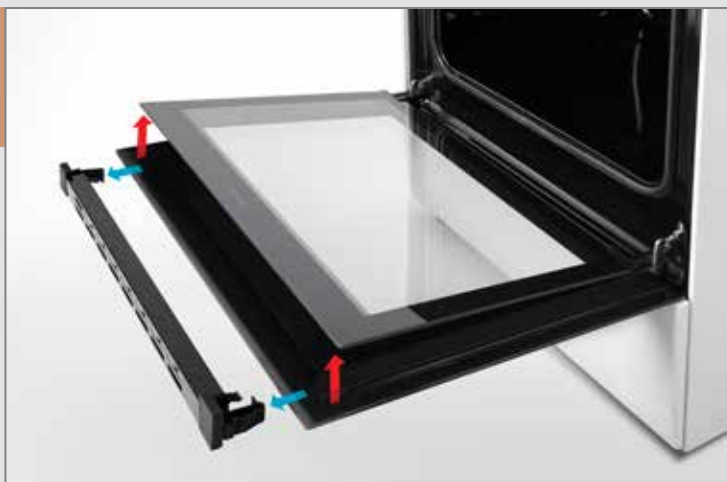

Легкость в извлечении стекла достигнута благодаря специальным фиксаторам.

Двойное стекло дверцы духового шкафа.

Новая технология петель дверцы духовки:

Специально разработанные петли обеспечивают плавное закрытие дверцы духового шкафа, что предотвращает повреждение корпуса духовки.