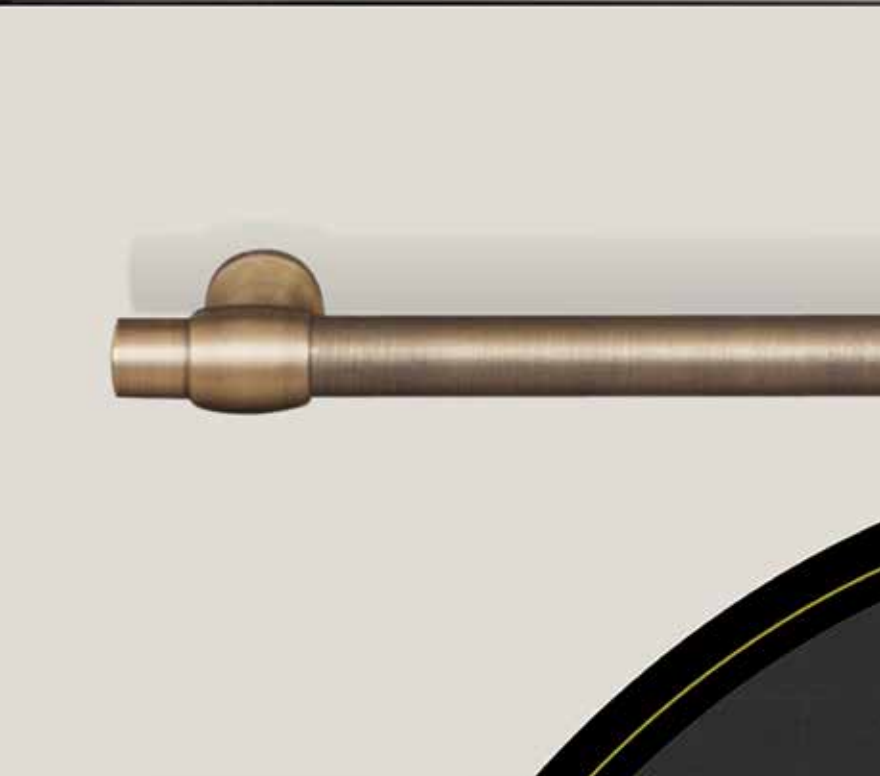

ГАЗ ПОД КОНТРОЛЕМ

Еда, приготовленная на газовых конфорках, сохраняет полезные свойства продуктов и их оригинальный вкус.

Автоматический розжиг обеспечивает Вам комфорт и безопасность. Встроенный в газовую горелку зажигательный элемент обеспечивает поджиг пламени без спичек или зажигалки.

В случае перекипания готовящейся еды, Вы без труда очистите газовые горелки, более того их конструкция предупреждает проникание к важным частям горелок жиров и жидкостей.

Газ-контролем оборудованы все горелки варочной поверхности. Если пламя погаснет, подача газа автоматически блокируется, утечки газа в помещение не произойдет.