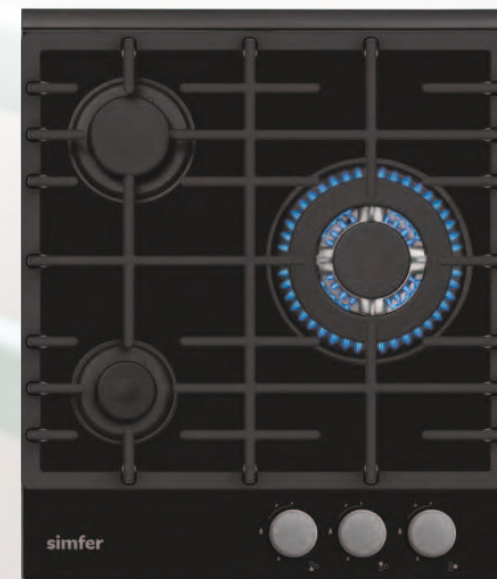

Выход есть – компания Simfer представляет Вашему вниманию новейшее достижение инженеров компактную встраиваемую технику 45 см., представленную в разных дизайнах корпуса, благодаря этому техника отлично впишется в любой интерьер Вашей кухни.

В чем уникальность?

- ✓ Экономия места
- ✓ Меньшее энергопотребление
- ✓ Одновременное приготовление двух и более блюд в духовке
- ✓ Легкость очистки рабочей поверхности

simfer

B4EV58011

- Многофункциональная духовка, 8 режимов работы
- Цифровой таймер Smart
- Утапливаемые переключатели
- Хромированные направляющие, 1 ряд телескопических направляющих

H45N30B412

- Автоматический розжиг
- Чугунная решетка
- Жиклеры для баллонного газа

B4ES18011

- Многофункциональная духовка, 8 режимов работы
- Механический таймер
- Утапливаемые переключатели
- Хромированные направляющие