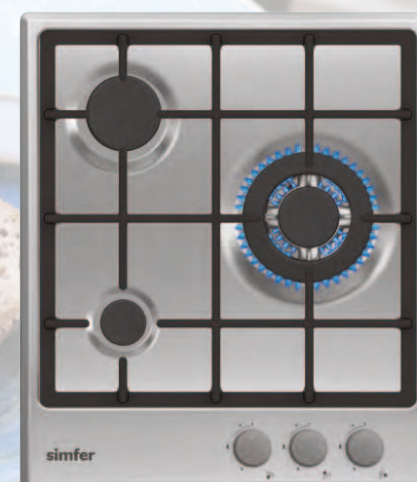

H45L35W511

- Газ-контроль
- Чугунная решетка
- Автоматический розжиг
- Жиклеры для баллонного газа

B4EM14011

- Кол-во режимов: 4
- Механический таймер
- Паровая очистка

B4EM16011

- Кол-во режимов: 6
- Механический таймер
- Утапливаемые переключатели
- Паровая очистка

B4EM56011

- Кол-во режимов: 6
- Цифровой таймер Smart
- Утапливаемые переключатели
- Паровая очистка

H45V35M511

- Автоматический розжиг
- Газ-контроль
- Жиклеры для балонного газа

H45V30M411

- Автоматический розжиг
- Жиклеры для балонного газа

H45V35M512

- Автоматический розжиг
- Газ-контроль
- Чугунная решетка

B4E016011

- Кол-во режимов: 6
- Аналоговый программатор
- Паровая очистка
- 1 ряд телескопических направляющих

B4E076011

- Кол-во режимов: 6
- Аналоговый программатор
- Паровая очистка
- 1 ряд телескопических направляющих