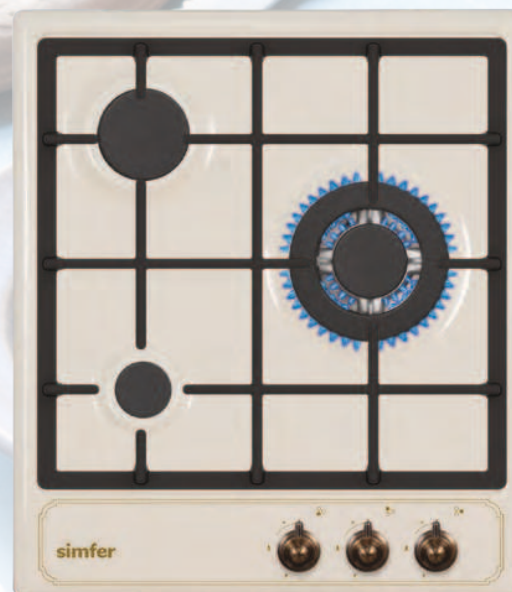

B4EM56011

- Кол-во режимов: 6
- Цифровой таймер Smart
- Утапливаемые переключатели
- Паровая очистка

H45V35M511

- Автоматический розжиг
- Газ-контроль
- Жиклеры для балонного газа

H45V30M411

- Автоматический розжиг
- Жиклеры для балонного газа

H45V35M512

- Автоматический розжиг
- Газ-контроль
- Чугунная решетка

B4E016011

- Кол-во режимов: 6
- Аналоговый программатор
- Паровая очистка
- 1 ряд телескопических направляющих

B4E076011

- Кол-во режимов: 6
- Аналоговый программатор
- Паровая очистка
- 1 ряд телескопических направляющих

H45V350511

- Автоматический розжиг
- Газ контроль
- Эмалированная решетка

H45V350512

- Автоматический розжиг
- Газ контроль
- Чугунная решетка

B4EL16011

- Кол-во режимов: 6
- Аналоговый программатор
- Паровая очистка
- 1 ряд телескопических направляющих