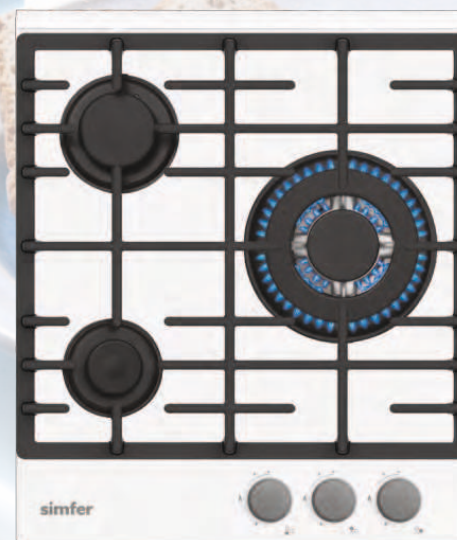

H45L35W511

- Газ-контроль
- Чугунная решетка
- Автоматический розжиг
- Жиклеры для баллонного газа