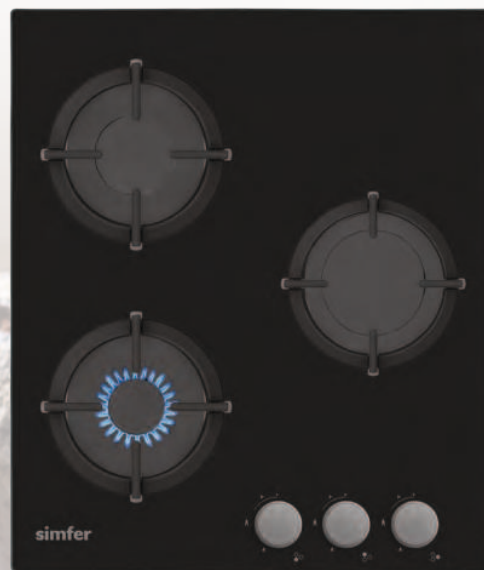

Выход есть – компания Simfer представляет Вашему вниманию новейшее достижение инженеров компактную встраиваемую технику 45 см., представленную в разных дизайнах корпуса, благодаря этому техника отлично впишется в любой интерьер Вашей кухни.

В чем уникальность?

- ✓ Экономия места
- ✓ Меньшее энергопотребление
- ✓ Одновременное приготовление двух и более блюд в духовке
- ✓ Легкость очистки рабочей поверхности

simfer

B4EV58011

- Многофункциональная духовка, 8 режимов работы
- Цифровой таймер Smart
- Утапливаемые переключатели
- Хромированные направляющие, 1 ряд телескопических направляющих

H45N30B412

- Автоматический розжиг
- Чугунная решетка
- Жиклеры для баллонного газа

B4ES18011

- Многофункциональная духовка, 8 режимов работы
- Механический таймер
- Утапливаемые переключатели
- Хромированные направляющие

H45L35B511

- Газ-контроль
- Чугунная решетка
- Автоматический розжиг

B4EC18011

- Многофункциональная духовка, 8 режимов работы
- Механический таймер
- Утапливаемые переключатели
- Хромированные направляющие