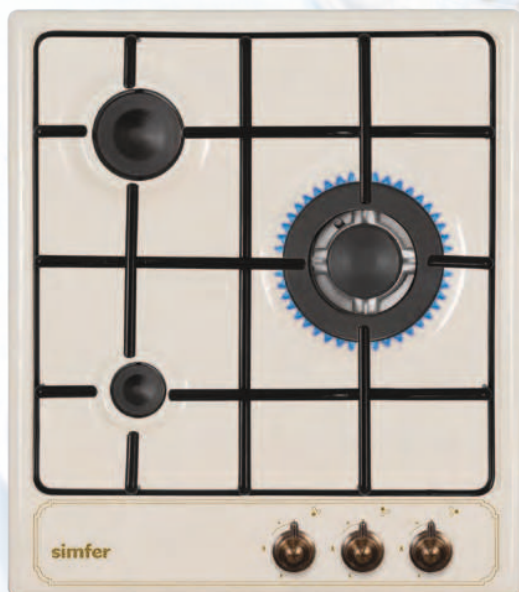

B4EM56011

- Кол-во режимов: 6
- Цифровой таймер Smart
- Утапливаемые переключатели
- Паровая очистка

H45V35M511

- Автоматический розжиг
- Газ-контроль
- Жиклеры для балонного газа

H45V30M411

- Автоматический розжиг
- Жиклеры для балонного газа

H45V35M512

- Автоматический розжиг
- Газ-контроль
- Чугунная решетка

B4E016011

- Кол-во режимов: 6
- Аналоговый программатор
- Паровая очистка
- 1 ряд телескопических направляющих

B4E076011

- Кол-во режимов: 6
- Аналоговый программатор
- Паровая очистка
- 1 ряд телескопических направляющих

H45V350511

- Автоматический розжиг
- Газ контроль
- Эмалированная решетка

H45V350512

- Автоматический розжиг
- Газ контроль
- Чугунная решетка

B4EL16011

- Кол-во режимов: 6
- Аналоговый программатор
- Паровая очистка
- 1 ряд телескопических направляющих