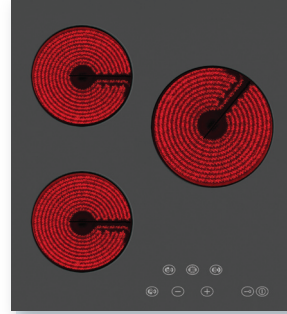

H45D13B001

- Независимая стеклокерамическая варочная поверхность 45 см
- Кол-во конфорок – 3
- 3 ускоренного нагрева Hi-Light
- Сенсорное управление
- 9 уровней мощности