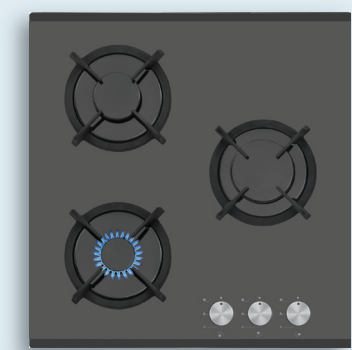

H45N30B501

- Независимая газовая варочная поверхность 45 см.
- Тип – газ на стекле
- Кол-во конфорок – 3
- Газ контроль конфорок
- Автоматический розжиг
- Комплектация: отдельные чугунные решётки, жиклеры для баллонного газа
- Цвет – чёрный (H45N30B501), белый (H45N30W501)