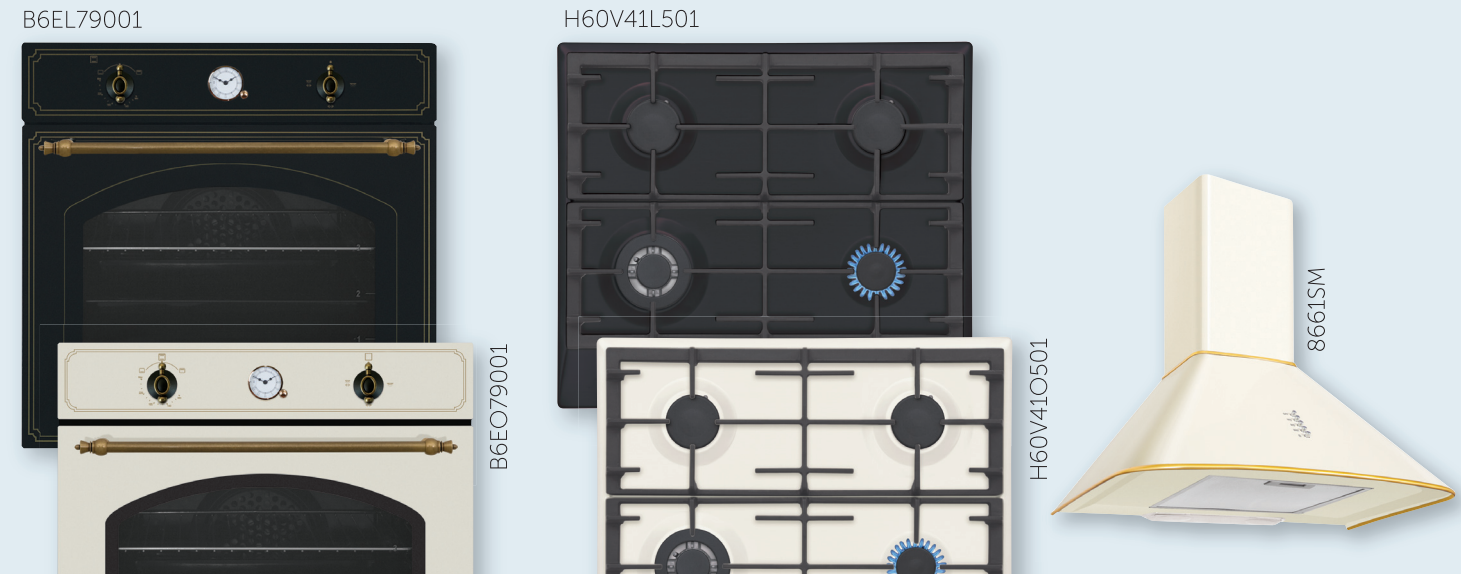

- Настенная вытяжка 60 см
- Производительность 500 м³/ч
- Кол-во скоростей – 3